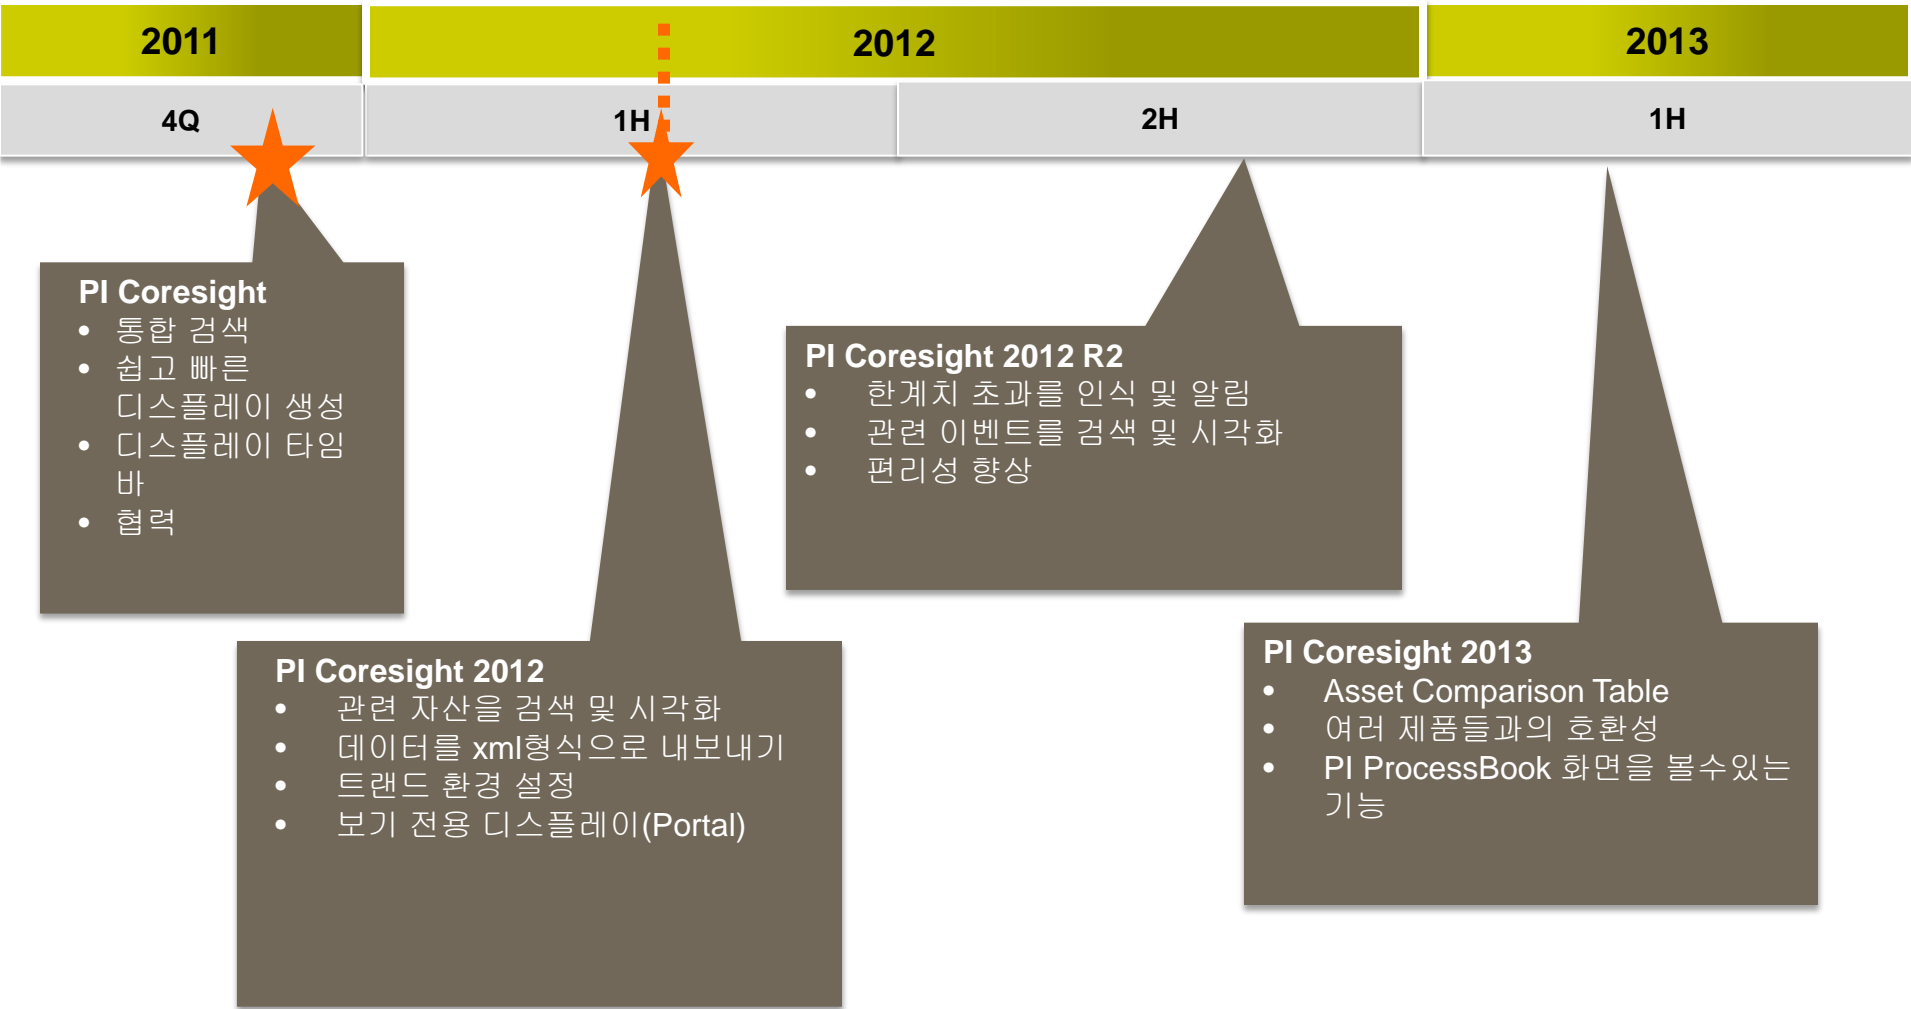

**가장 빠르고 정확하게
PI System Data를 보는 방법**

PI Coresight?

웹기반 제품:

- 애드혹 (Ad-hoc) 분석
- 빠른 검색
- 쉬운 디스플레이 공유

PLEASE
PAUSE
FOR
DEMO

PI Coresight의 적합한 활용처

PI Coresight:
애드혹 분석 및
빠른 검색

PI DataLink:
Microsoft Excel
안에서 테이블 기반
분석과 보고

PI ProcessBook:
제작 및 공정
모니터링을 표시

PI WebParts:
SharePoint 안에서 다수
프로그램 구성

PI Coresight 개발 방향

개발 방향: PI Coresight 와 모바일 장치

모바일 장치와 PI System: 미래가 바로 지금입니다.

Global Internet Device Sales

Source: Gartner, IDC, Strategy Analytics, company filings, BI Intelligence estimates