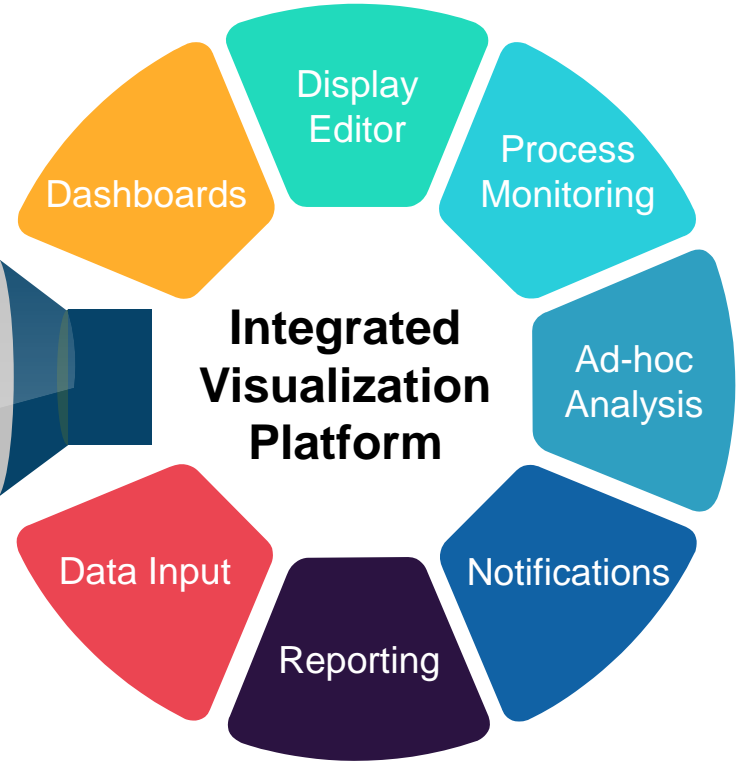

Data Sharing

Streaming

Consultas distribuidas a
través de la Empresa

Display Sharing

Enfoque inicial: Evolución del PI System

Expand

Increase the **volume & velocity** of operations data

Extend

Esri

Microsoft

Enterprise wide Queries

Cloud Services

Cloud Connect

Data Sharing

Display Sharing

Una plataforma de visualización unificada

Today

PI ProcessBook

Display Editor
Process Monitoring

PI Coresight

Ad Hoc Analysis
PB Display Viewer

PI WebParts

Dashboards

PI Manual Logger

Manual Data Entry

Tomorrow

Una sola Visión:

Una infraestructura de visualización unificada para satisfacer sus necesidades en toda la empresa en un entorno extenso, potente y sin fisuras

PI Vision 2017

Drill-in Navigation