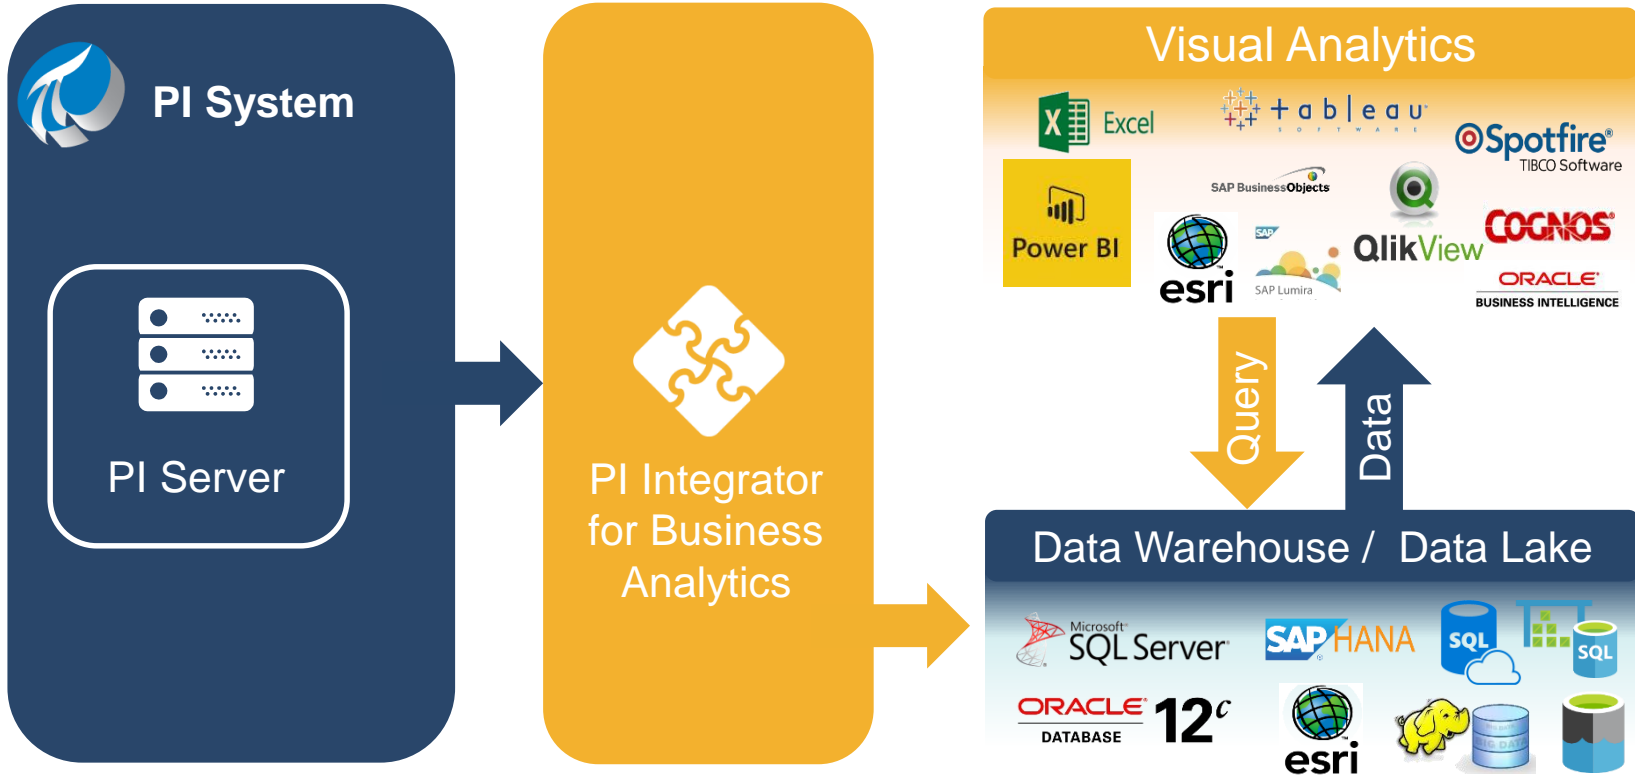

Vision

Manual
Logger

Datalink

Integración

BA

SAP

Streaming

Esri

Microsoft

Consultas distribuidas a
través de la Empresa

Cloud Services

Cloud Connect

Data Sharing

Display Sharing

Preguntas que los clientes tienen

Cuál es mi producción general en cada región durante el último año? Cómo esto cambia durante el último año?

Ellos lo hacen utilizando PI + Integrators

Acceso directo desde PI Vision, Partner Apps, y herramientas BI

Posicionamiento complementario

Integrators

Blend operational data with business data for complex analyses