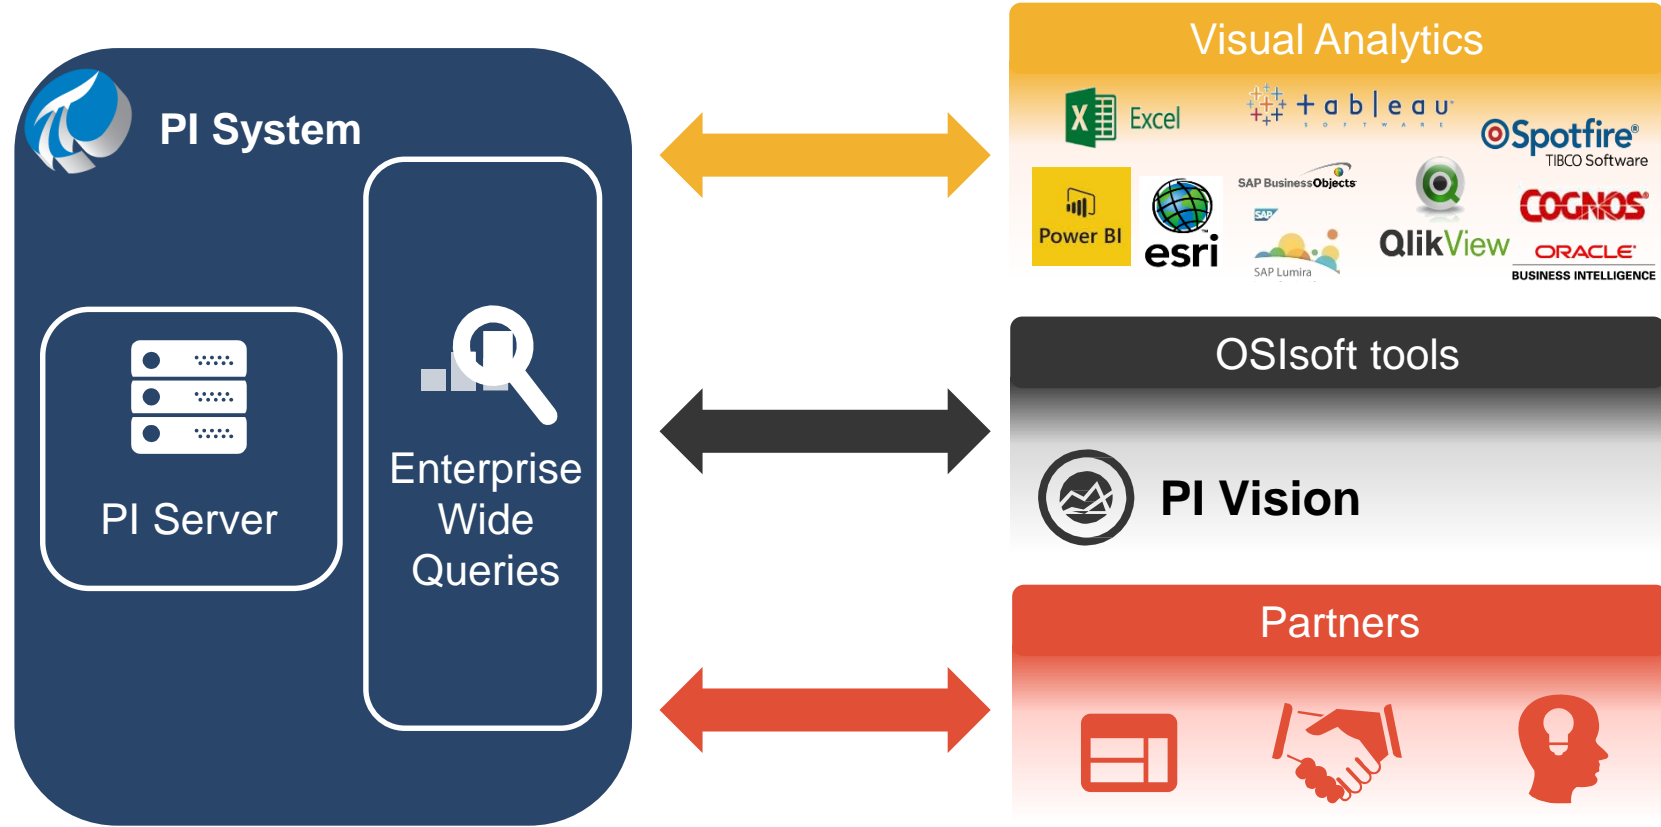

Data Sharing

Streaming

Consultas distribuidas a
través de la Empresa

Display Sharing

Enfoque inicial: Evolución del PI System

Expand

Increase the **volume & velocity** of operations data

Extend

Vision

Manual
Logger

Datalink

Integración

BA

SAP

Streaming

Esri

Ellos lo hacen utilizando PI + Integrators

Acceso directo desde PI Vision, Partner Apps, y herramientas BI

Posicionamiento complementario

Integrators

Blend operational data with business data for complex analyses