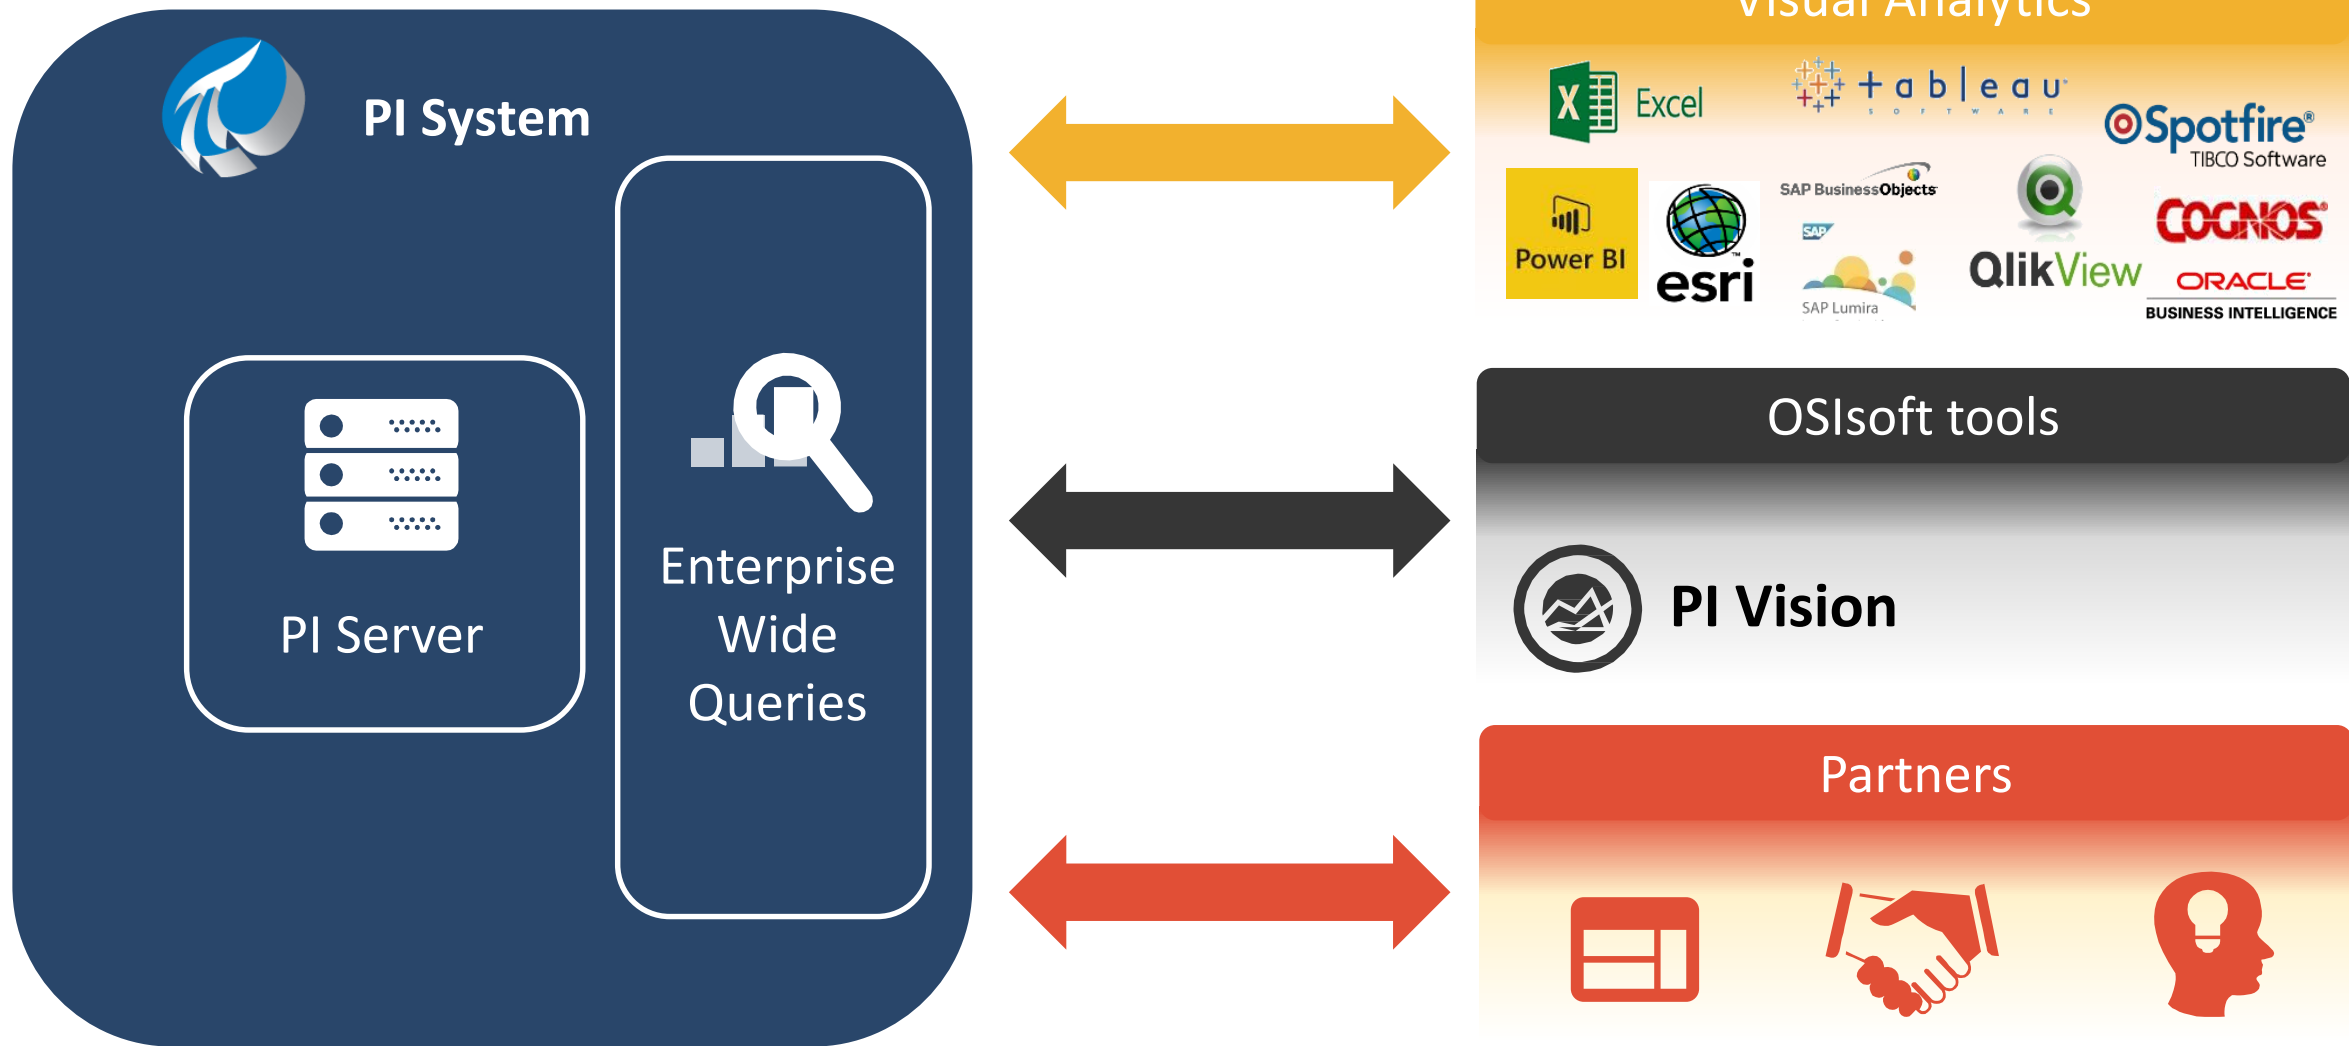

Microsoft

Enterprise wide

Streaming

Queries

Cloud Connect

Data Sharing

Display Sharing

# Acesso Direto pelo PI Vision, Apps de parceiros e ferramentas de BI

## Posicionamento

### **Integradores**

---

Misturam dados operacionais e de negócios em análises complexas