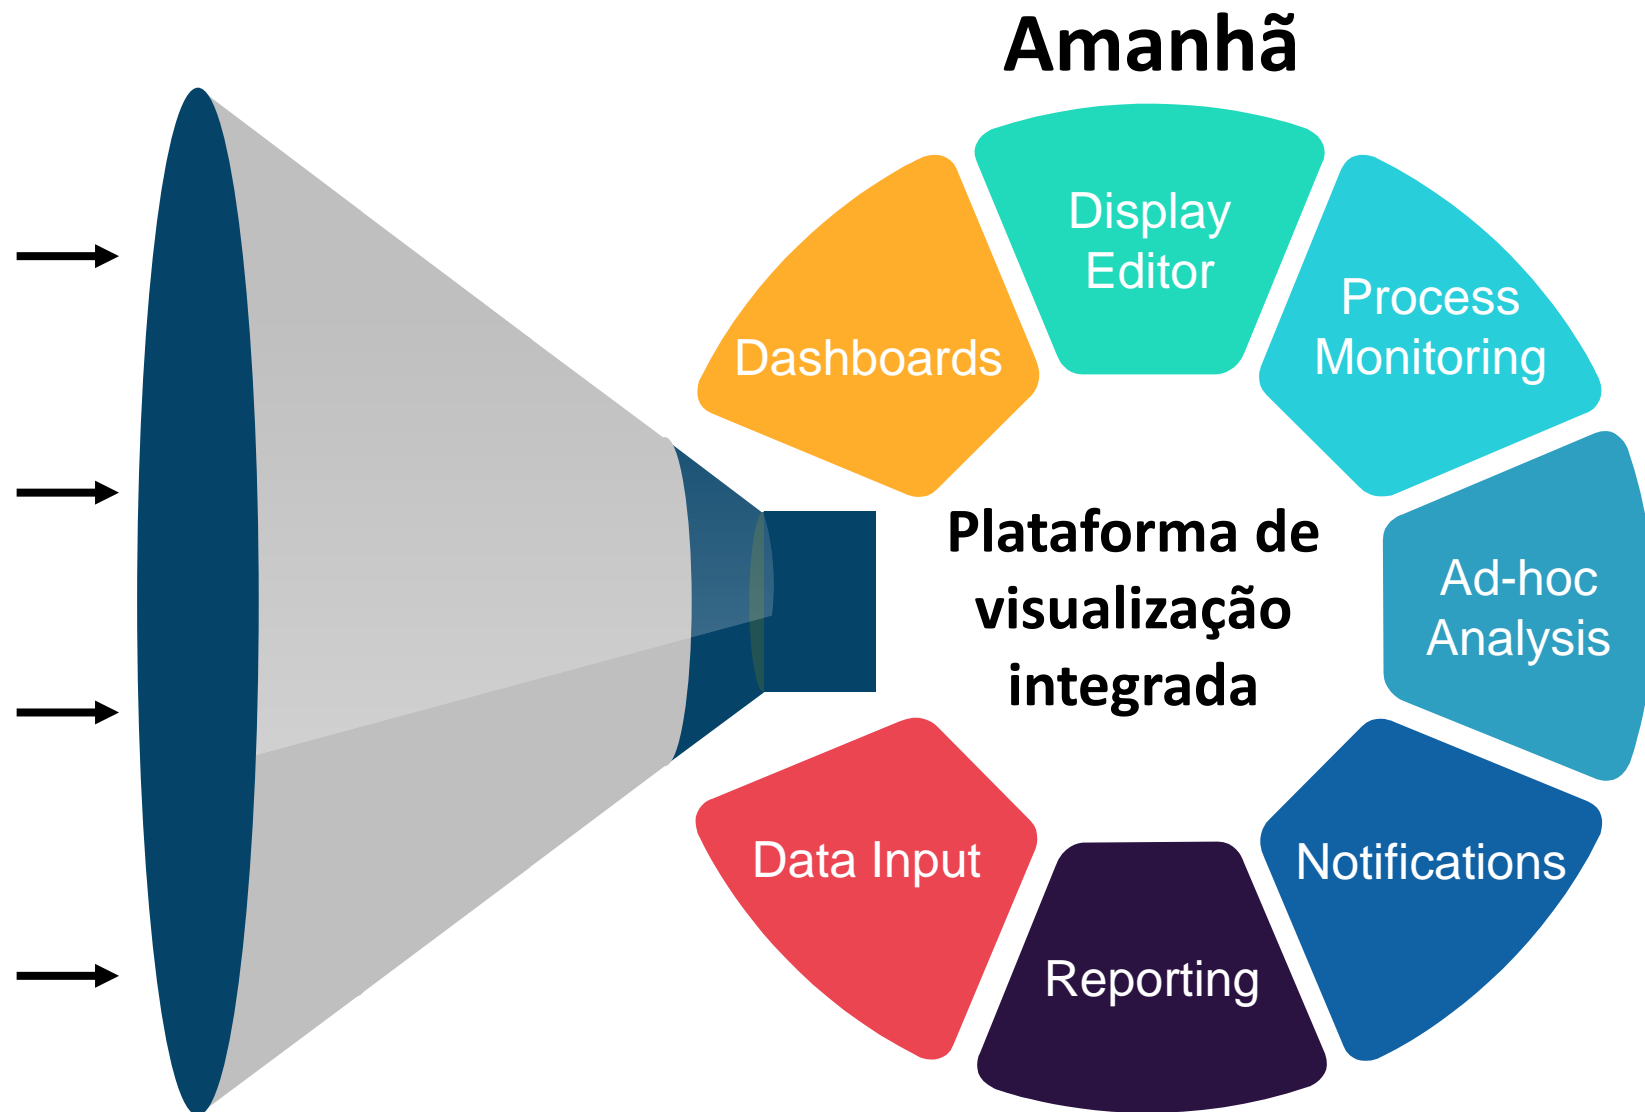

Queries

Cloud Connect

Data Sharing

Display Sharing

Uma plataforma única

### PI ProcessBook

Display Editor  
Process Monitoring

### PI Coresight

Ad Hoc Analysis  
PB Display Viewer

# One Vision:

Uma infraestrutura de visualização integrada para dar suporte às suas necessidades, por toda corporação, em um ambiente confiável, escalável e poderoso.