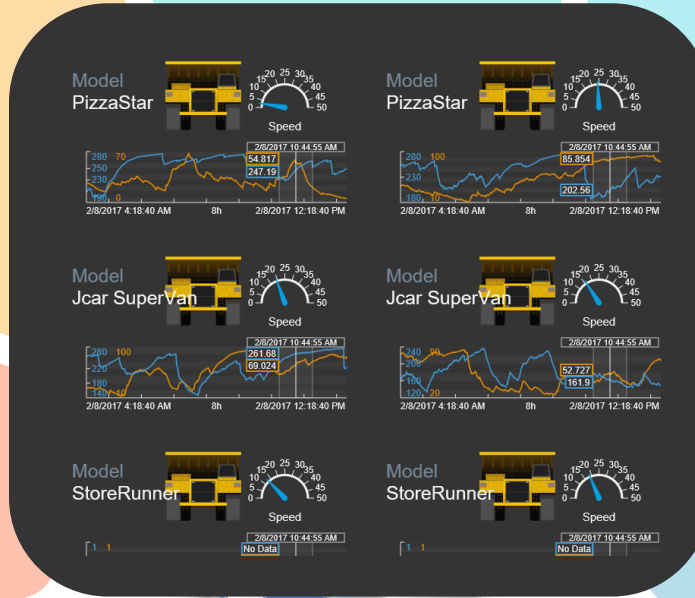

Collections